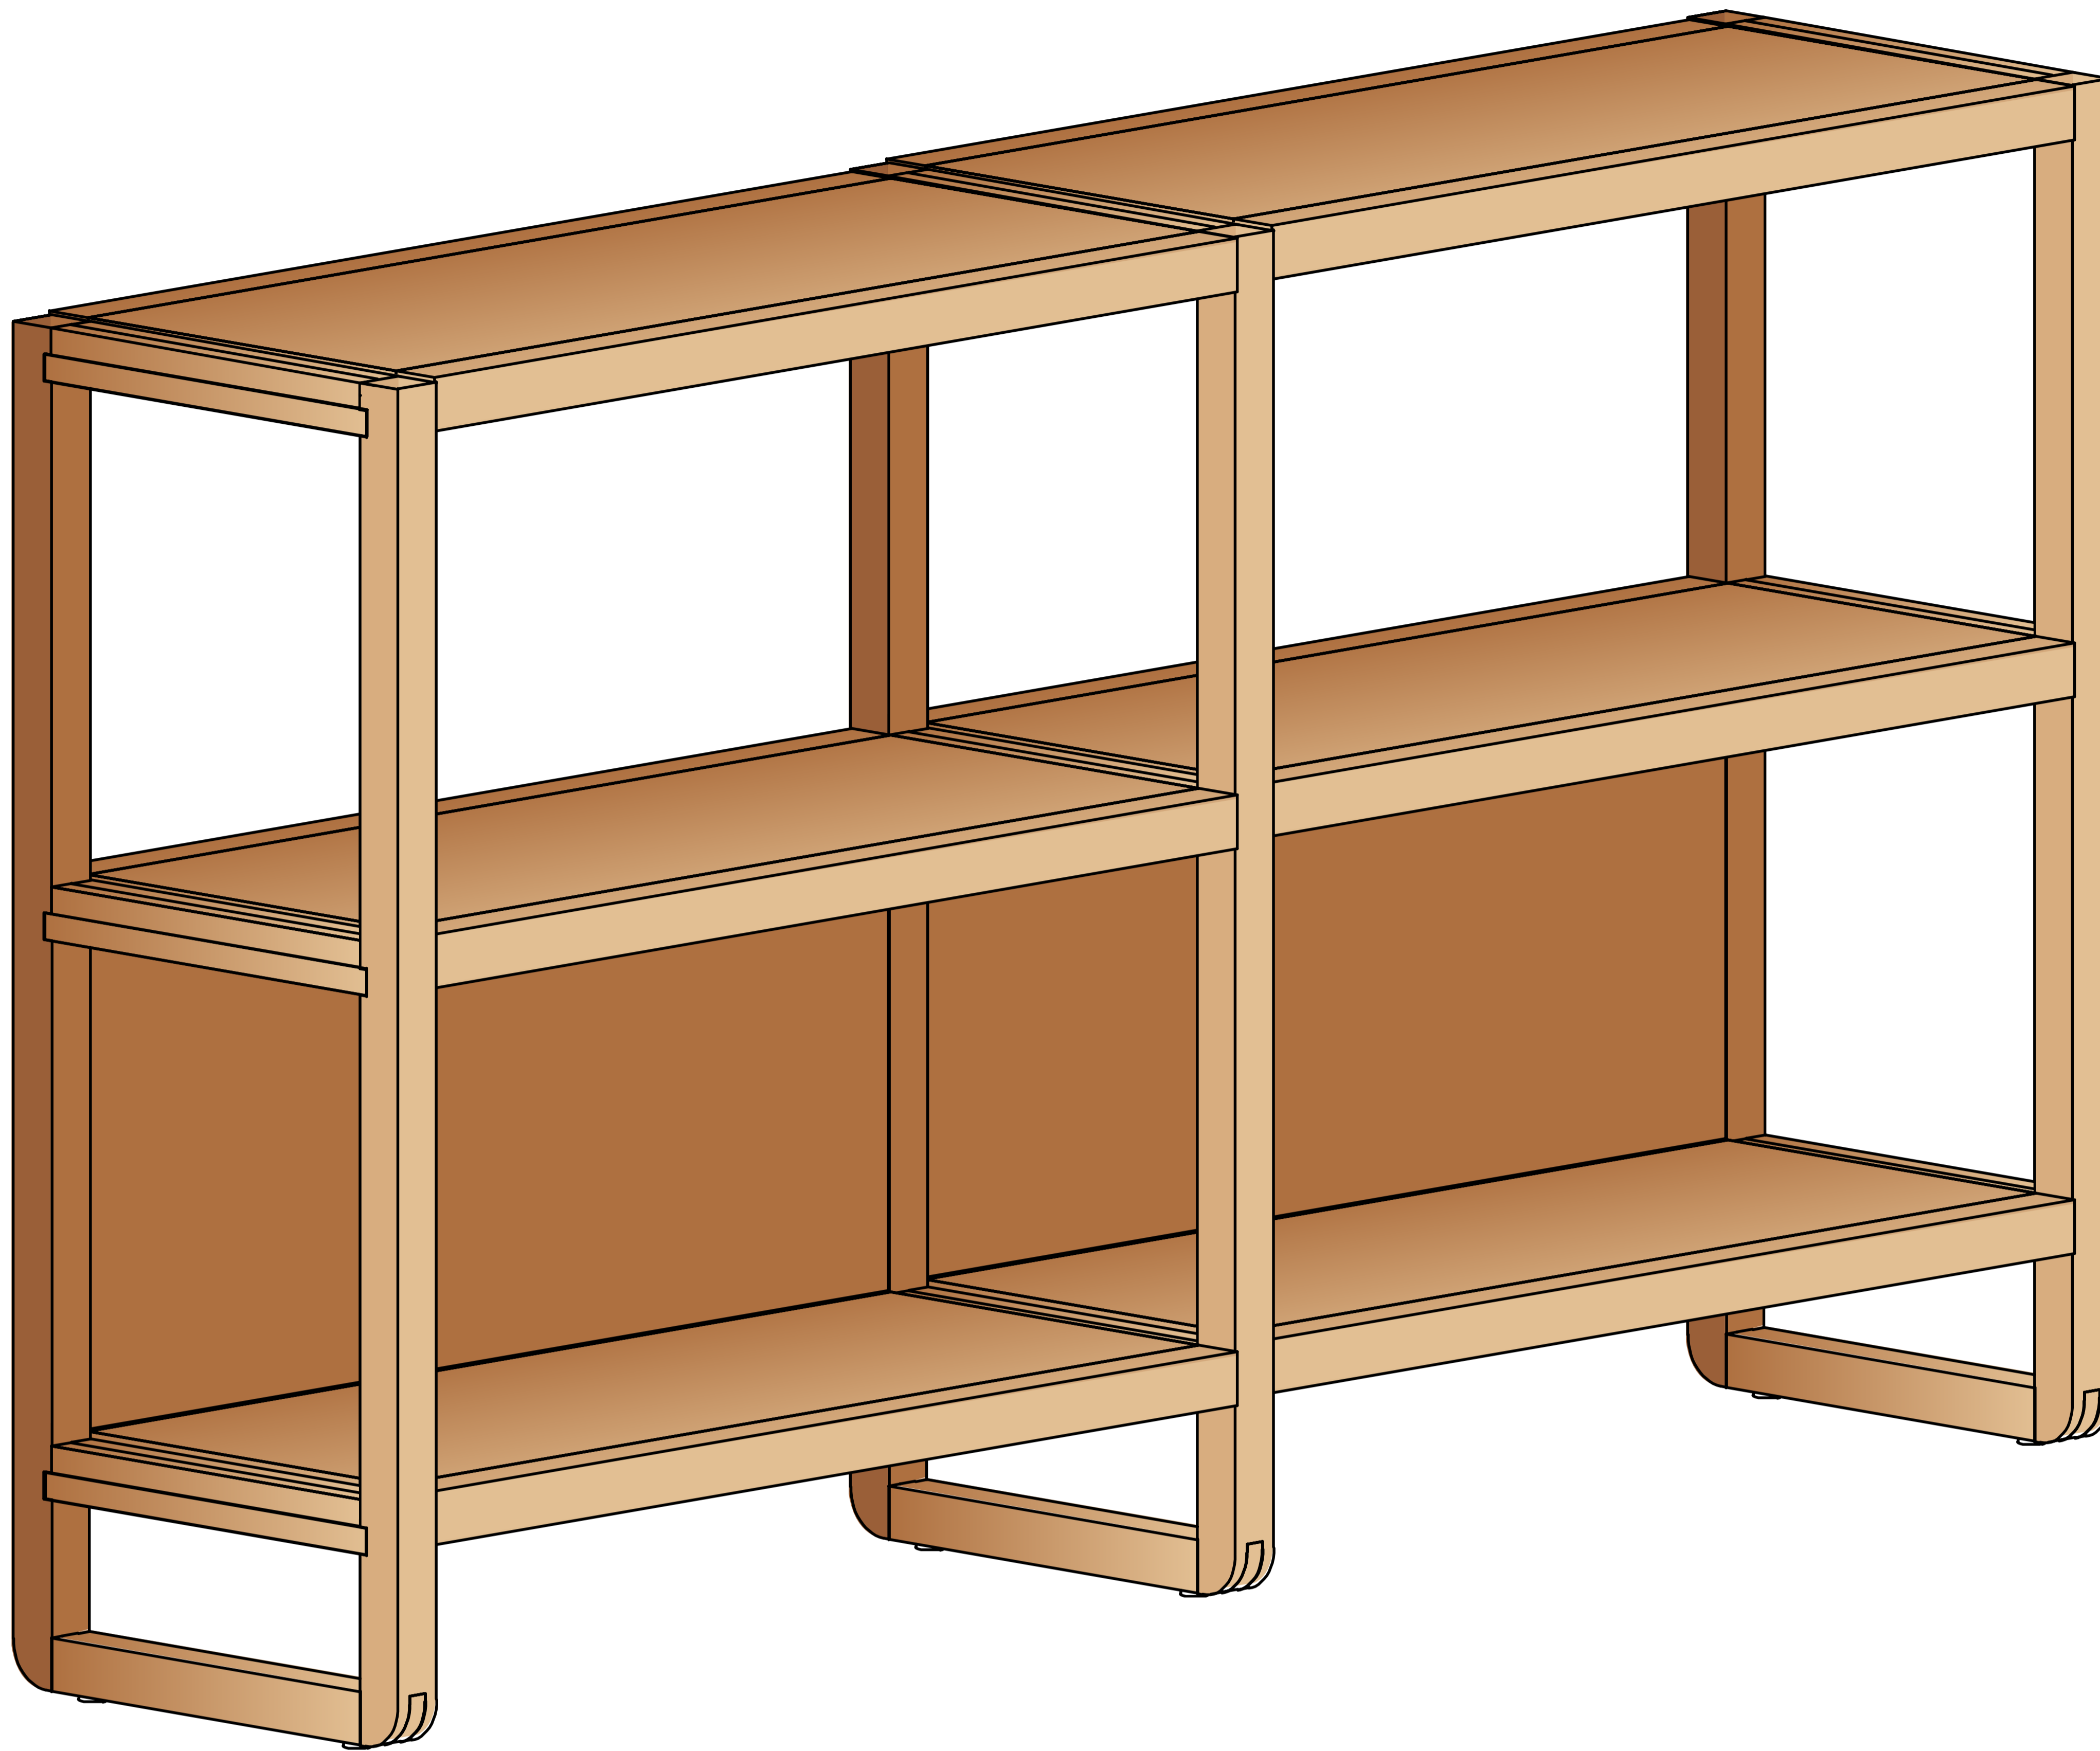

# Aufbaukonfiguration

## Regal Quint

## Stückliste

- 1\* Regal Quint Leiste mit Logo für Endsteher, B 280 x T 17,5 x H 17,5 mm
- 5\* Regal Quint Leiste für Endsteher, B 280 x T 17,5 x H 17,5 mm
- 2\* Regal Quint Fachbrett, mit Nut unten B 765 x T 350 x H 35 mm
- 2\* Regal Quint Rückwand, B 730 x T 345 x H 6 mm
- 2\* Regal Quint Fachbrett, mit Nut oben B 765 x T 350 x H 35 mm
- 2\* Regal Quint Fachbrett, B 765 x T 350 x H 35 mm
- 3\* Regal Quint Steher, inkl. Montagematerial Kippsicherung, B 35 x T 351 x H 890 mm