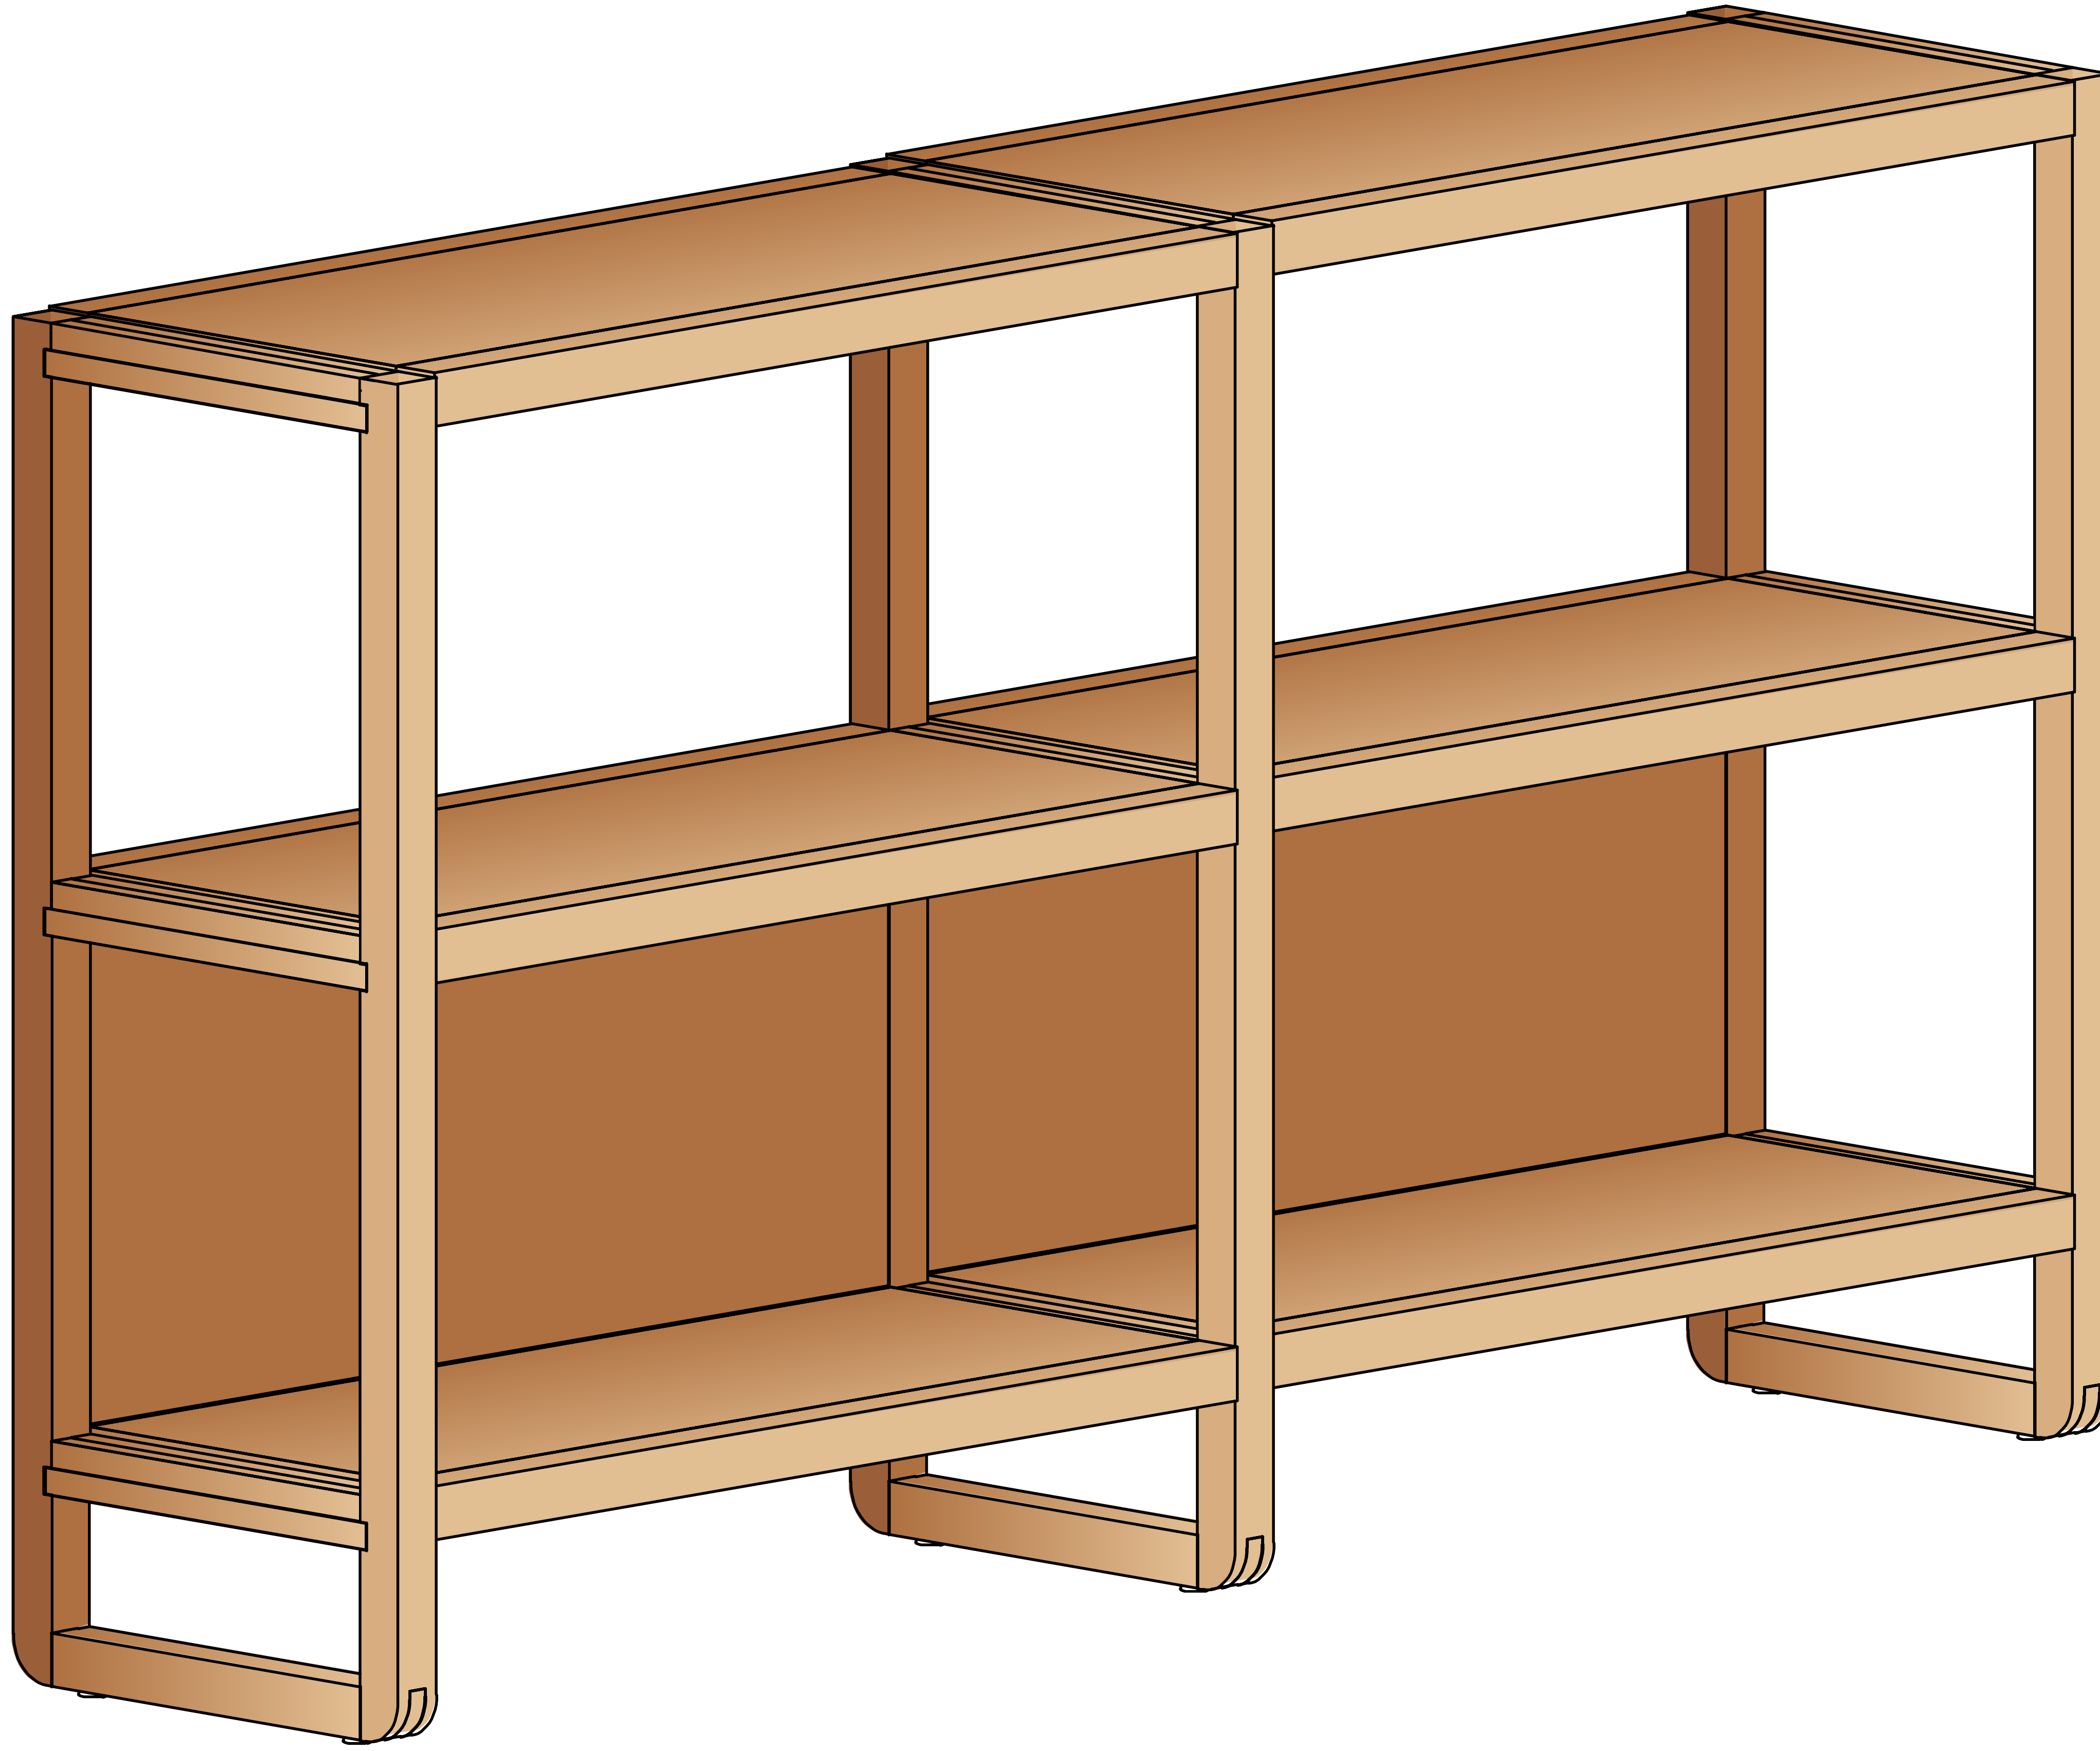

Aufbaukonfiguration

Regal Quint

Stückliste

- 1* Regal Quint Leiste mit Logo für Endsteher, B 280 x T 17,5 x H 17,5 mm
- 5* Regal Quint Leiste für Endsteher, B 280 x T 17,5 x H 17,5 mm
- 2* Regal Quint Fachbrett, mit Nut unten B 765 x T 350 x H 35 mm
- 2* Regal Quint Rückwand, B 730 x T 345 x H 6 mm
- 2* Regal Quint Fachbrett, mit Nut oben B 765 x T 350 x H 35 mm
- 2* Regal Quint Fachbrett, B 765 x T 350 x H 35 mm
- 3* Regal Quint Steher, inkl. Montagematerial Kippsicherung, B 35 x T 351 x H 890 mm