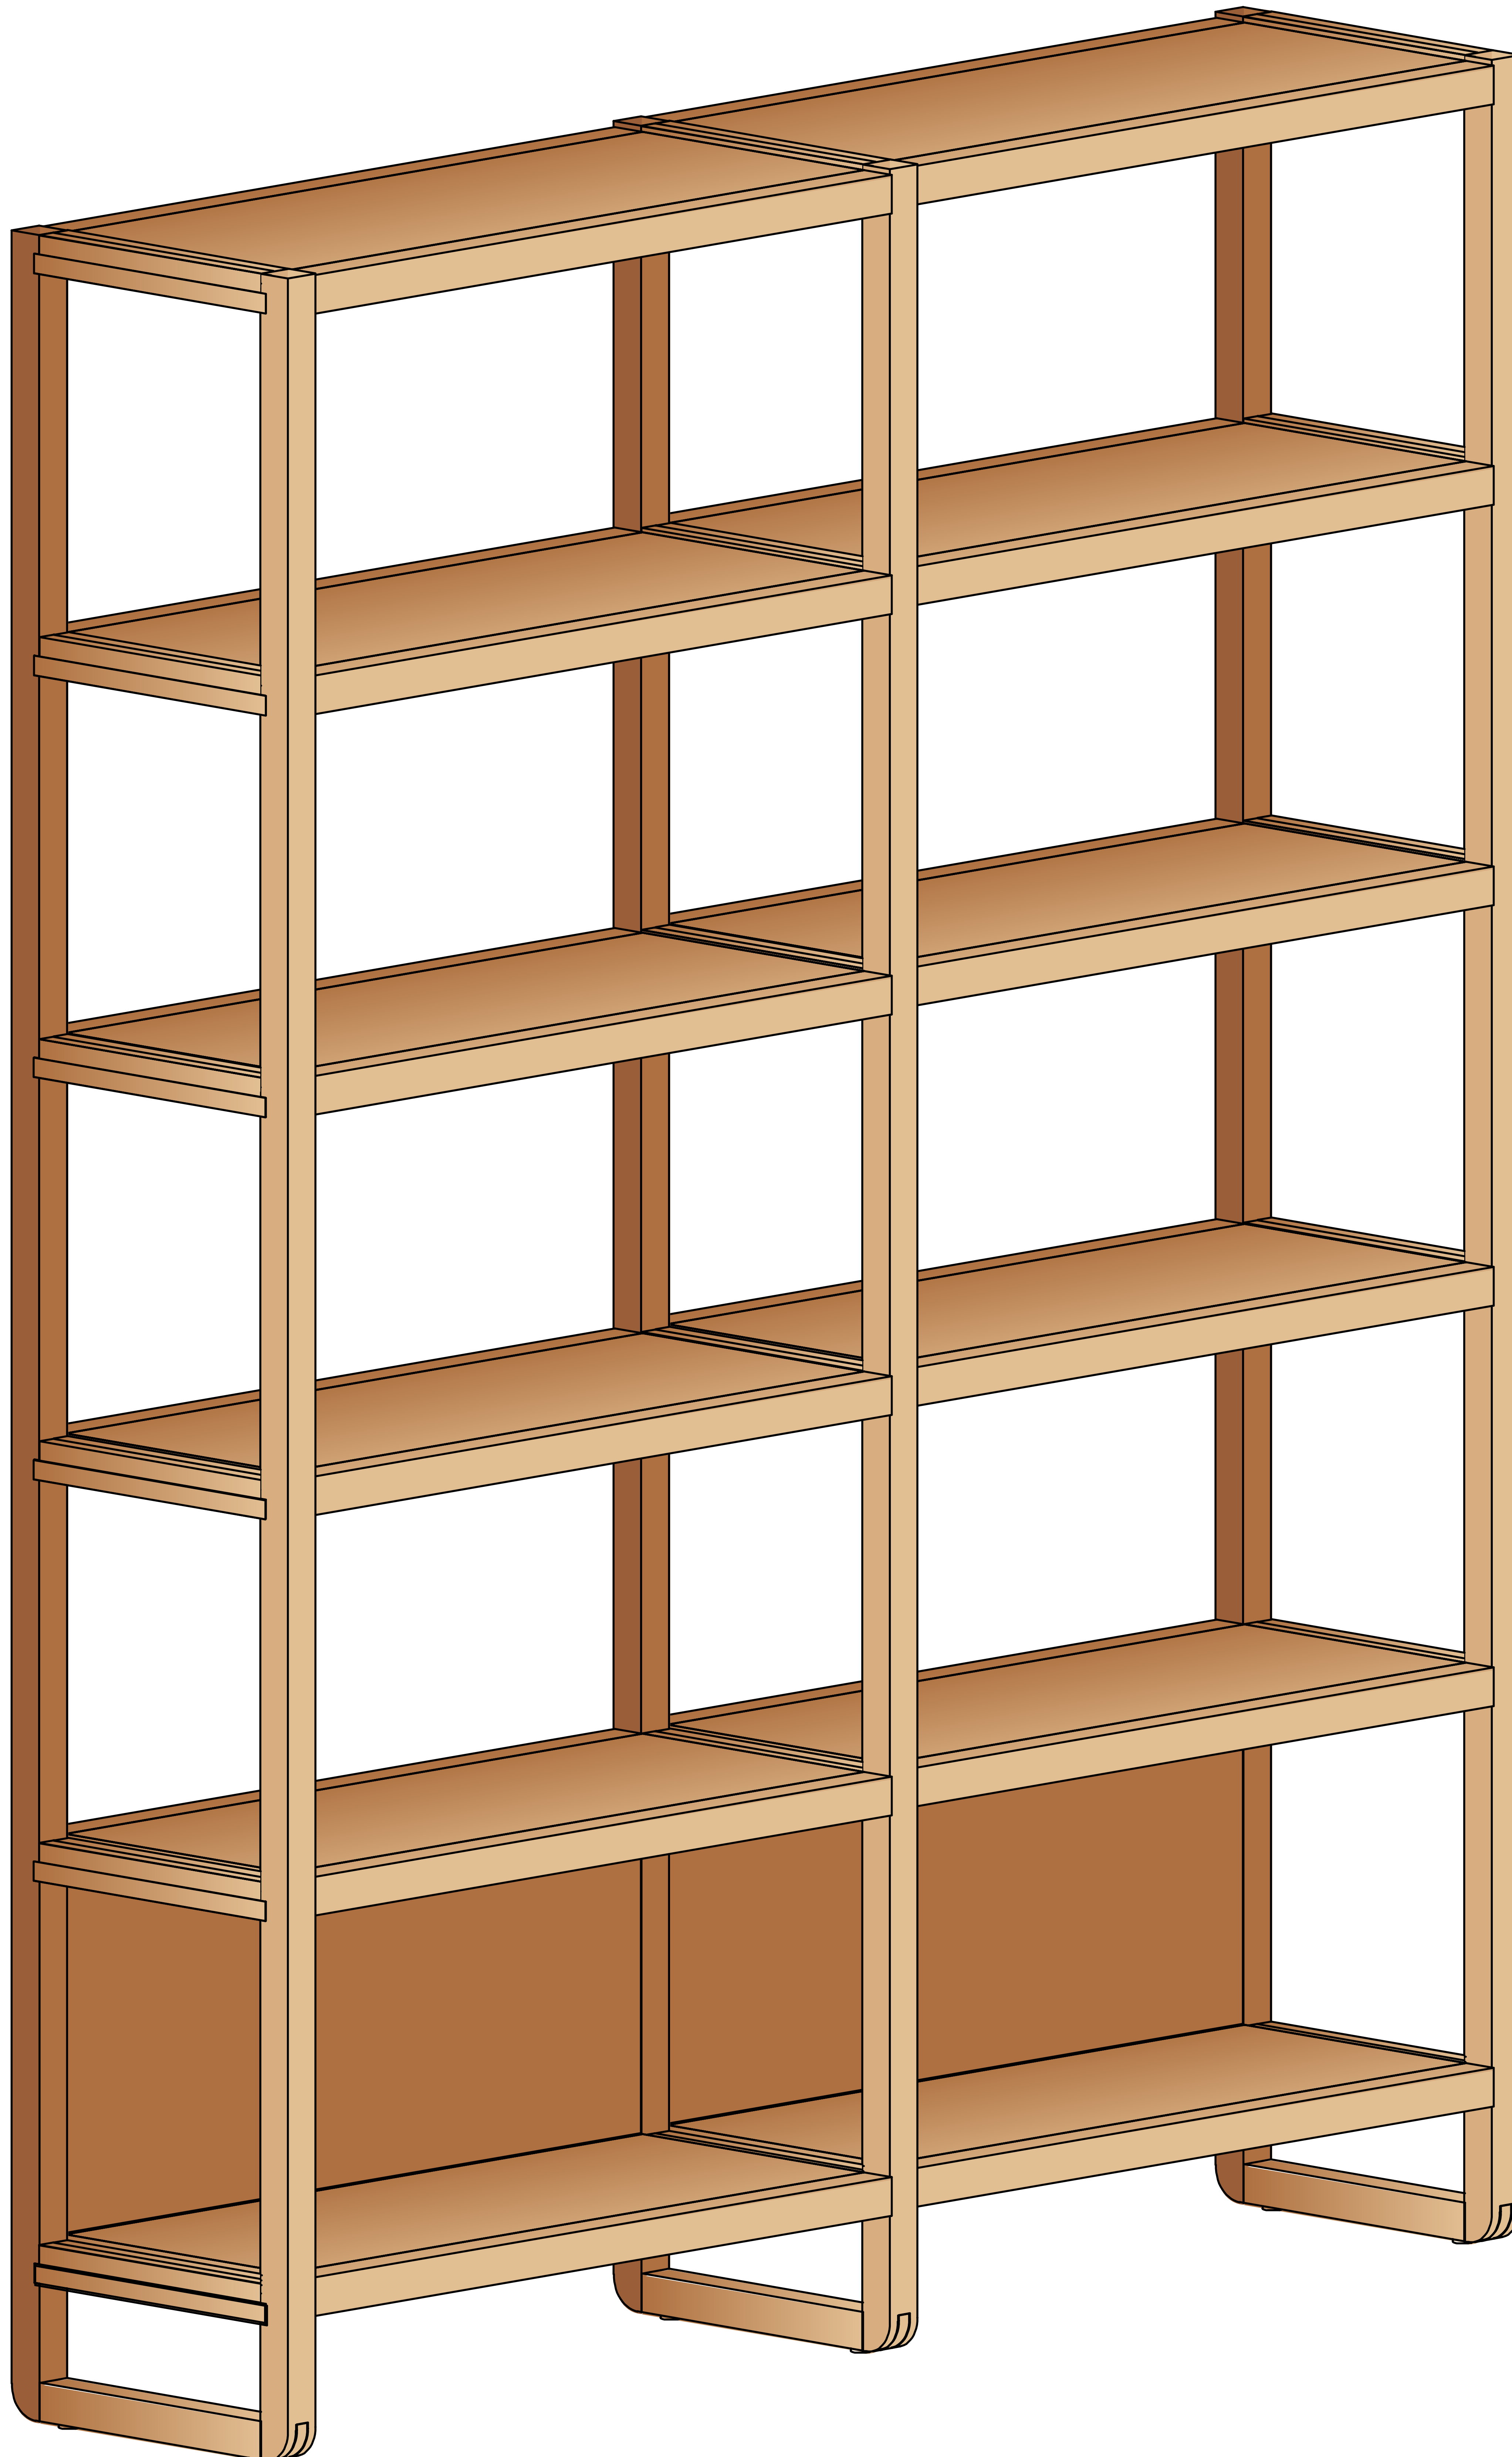

Aufbaukonfiguration

Regal Quint

Stückliste

1* Regal Quint Leiste mit Logo für Endsteher, B 280 x T 17,5 x H 17,5 mm

11* Regal Quint Leiste für Endsteher, B 280 x T 17,5 x H 17,5 mm

2* Regal Quint Fachbrett, mit Nut unten B 765 x T 350 x H 35 mm

2* Regal Quint Rückwand, B 730 x T 345 x H 6 mm

2* Regal Quint Fachbrett, mit Nut oben B 765 x T 350 x H 35 mm

8* Regal Quint Fachbrett, B 765 x T 350 x H 35 mm

3* Regal Quint Steher, inkl. Montagematerial Kippsicherung, B 35 x T 351 x H 1985 mm