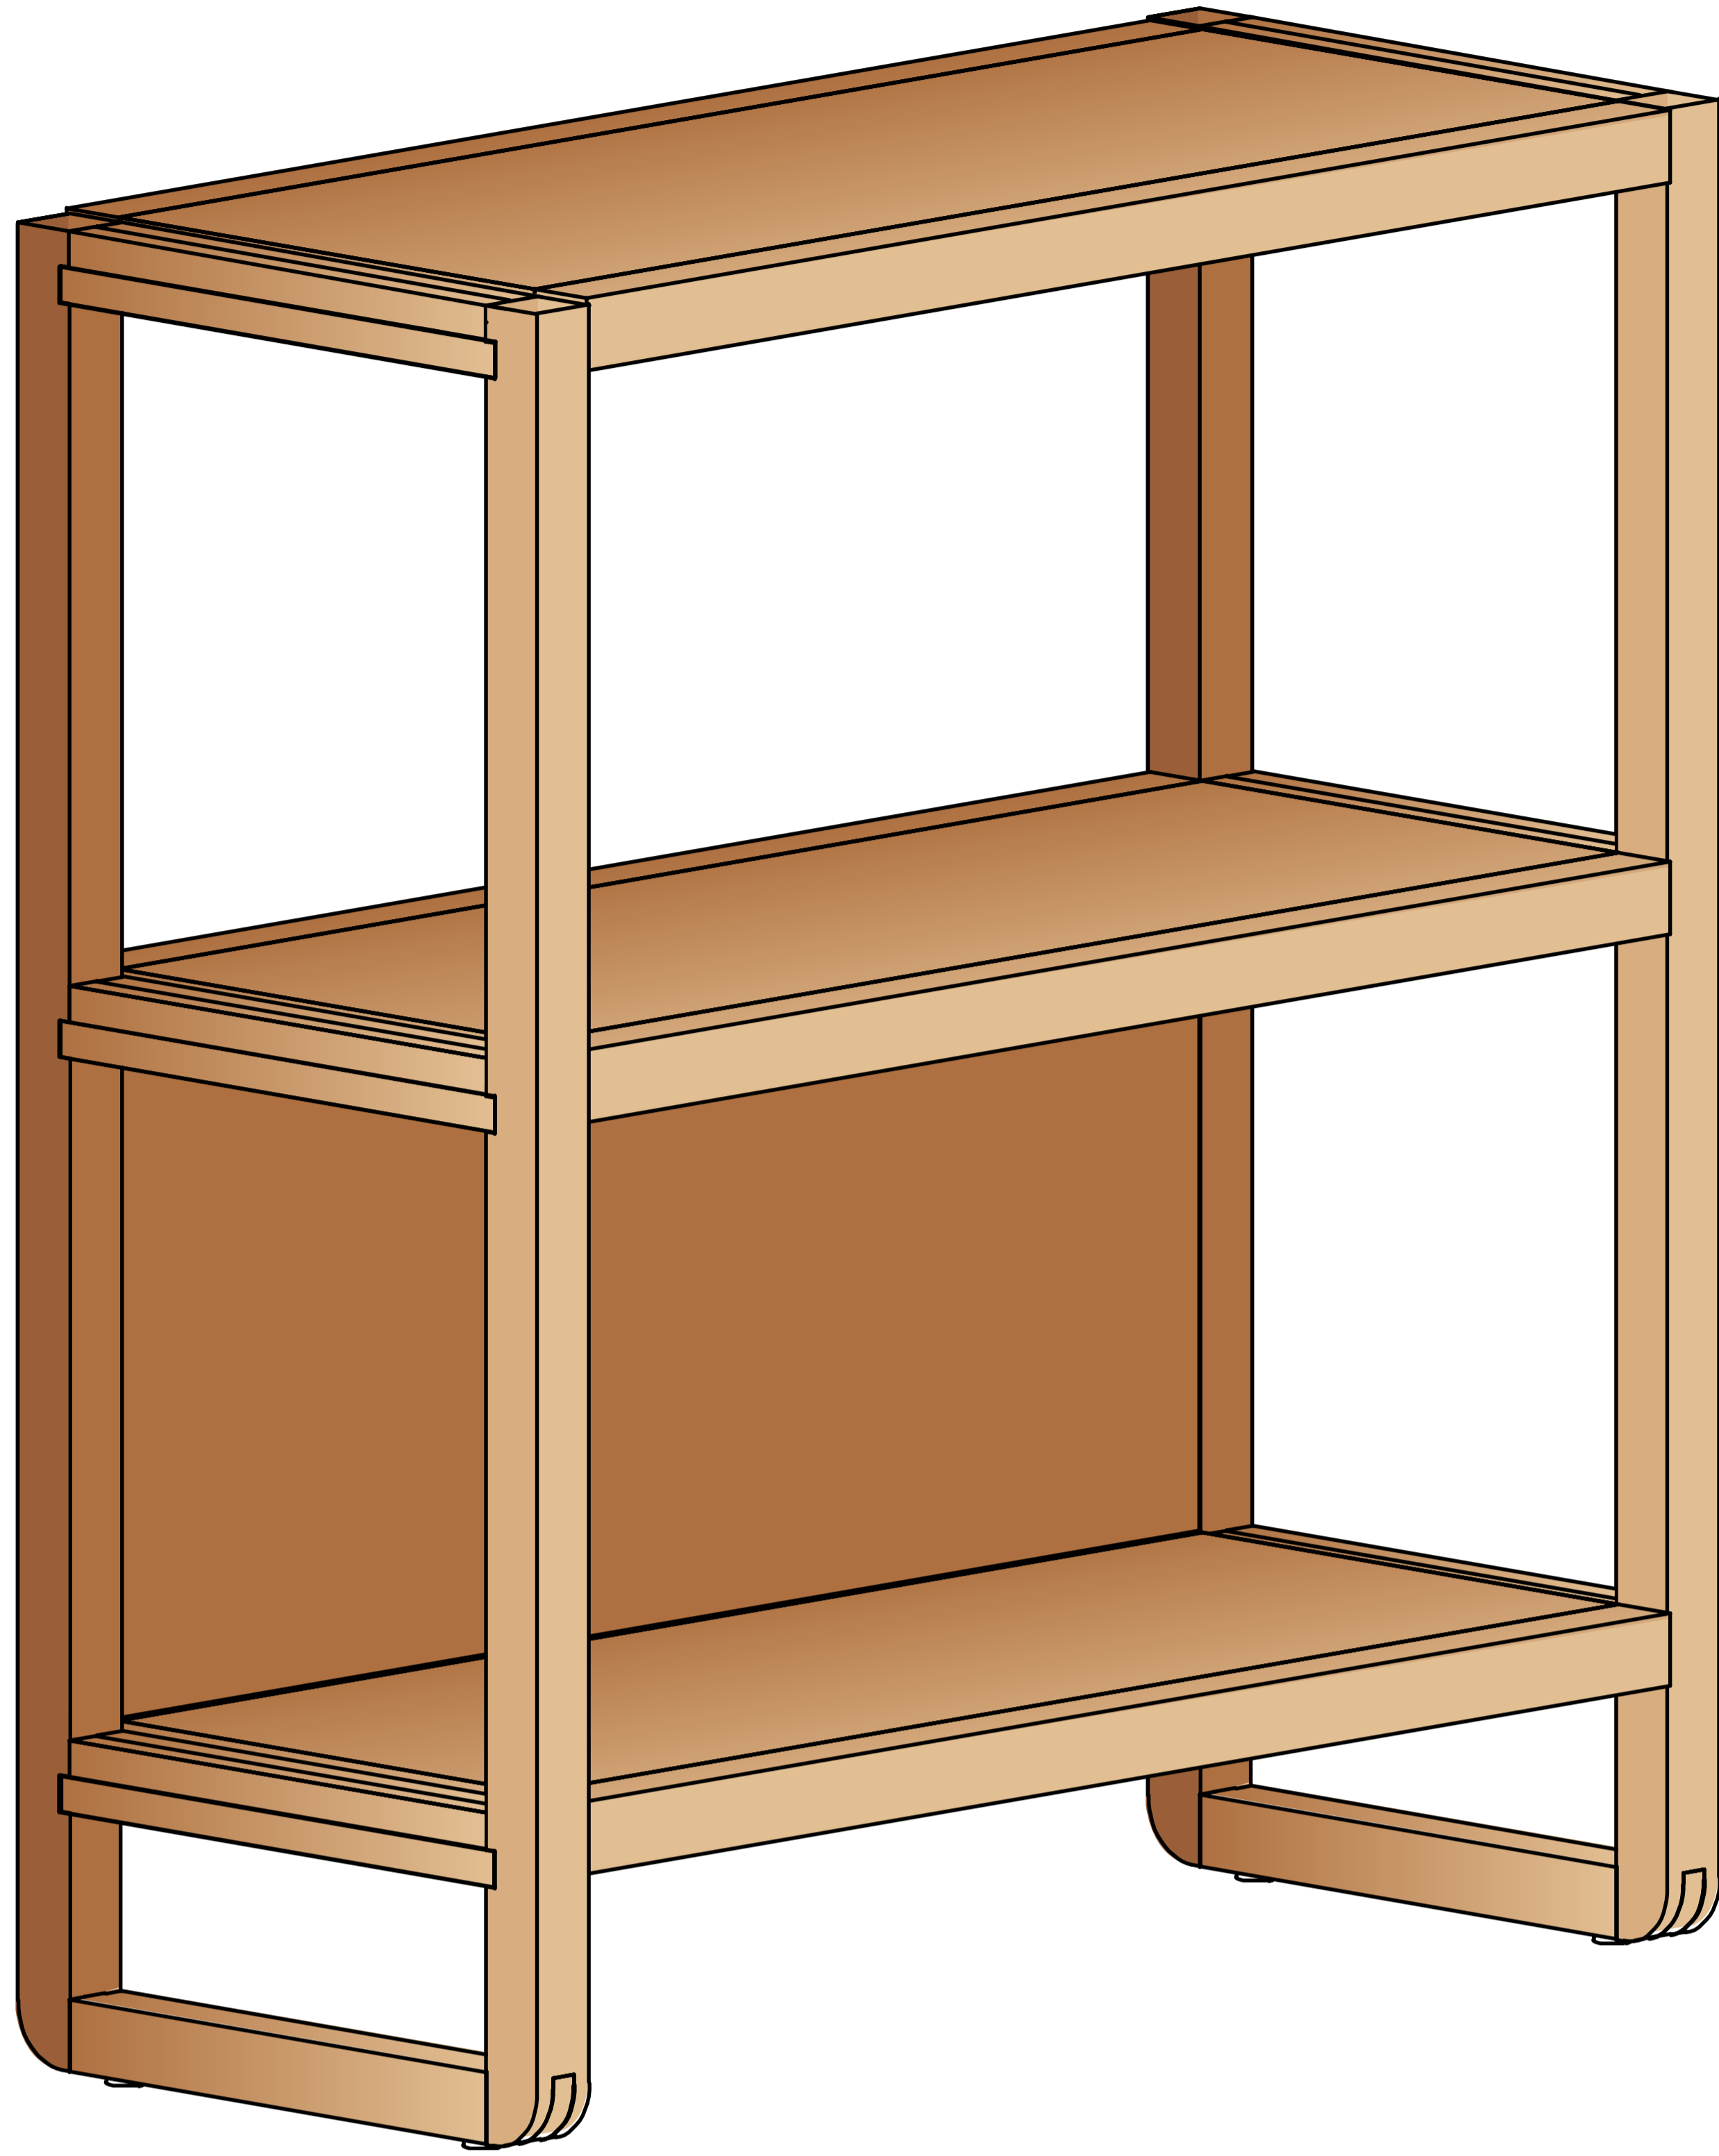

Aufbaukonfiguration

Regal Quint

Stückliste

1* Regal Quint Leiste mit Logo für Endsteher, B 280 x T 17,5 x H 17,5 mm

5* Regal Quint Leiste für Endsteher, B 280 x T 17,5 x H 17,5 mm

1* Regal Quint Fachbrett, mit Nut unten B 765 x T 350 x H 35 mm

1* Regal Quint Rückwand, B 730 x T 345 x H 6 mm

1* Regal Quint Fachbrett, mit Nut oben B 765 x T 350 x H 35 mm

1* Regal Quint Fachbrett, B 765 x T 350 x H 35 mm

2* Regal Quint Steher, inkl. Montagematerial Kippsicherung, B 35 x T 351 x H 890 mm