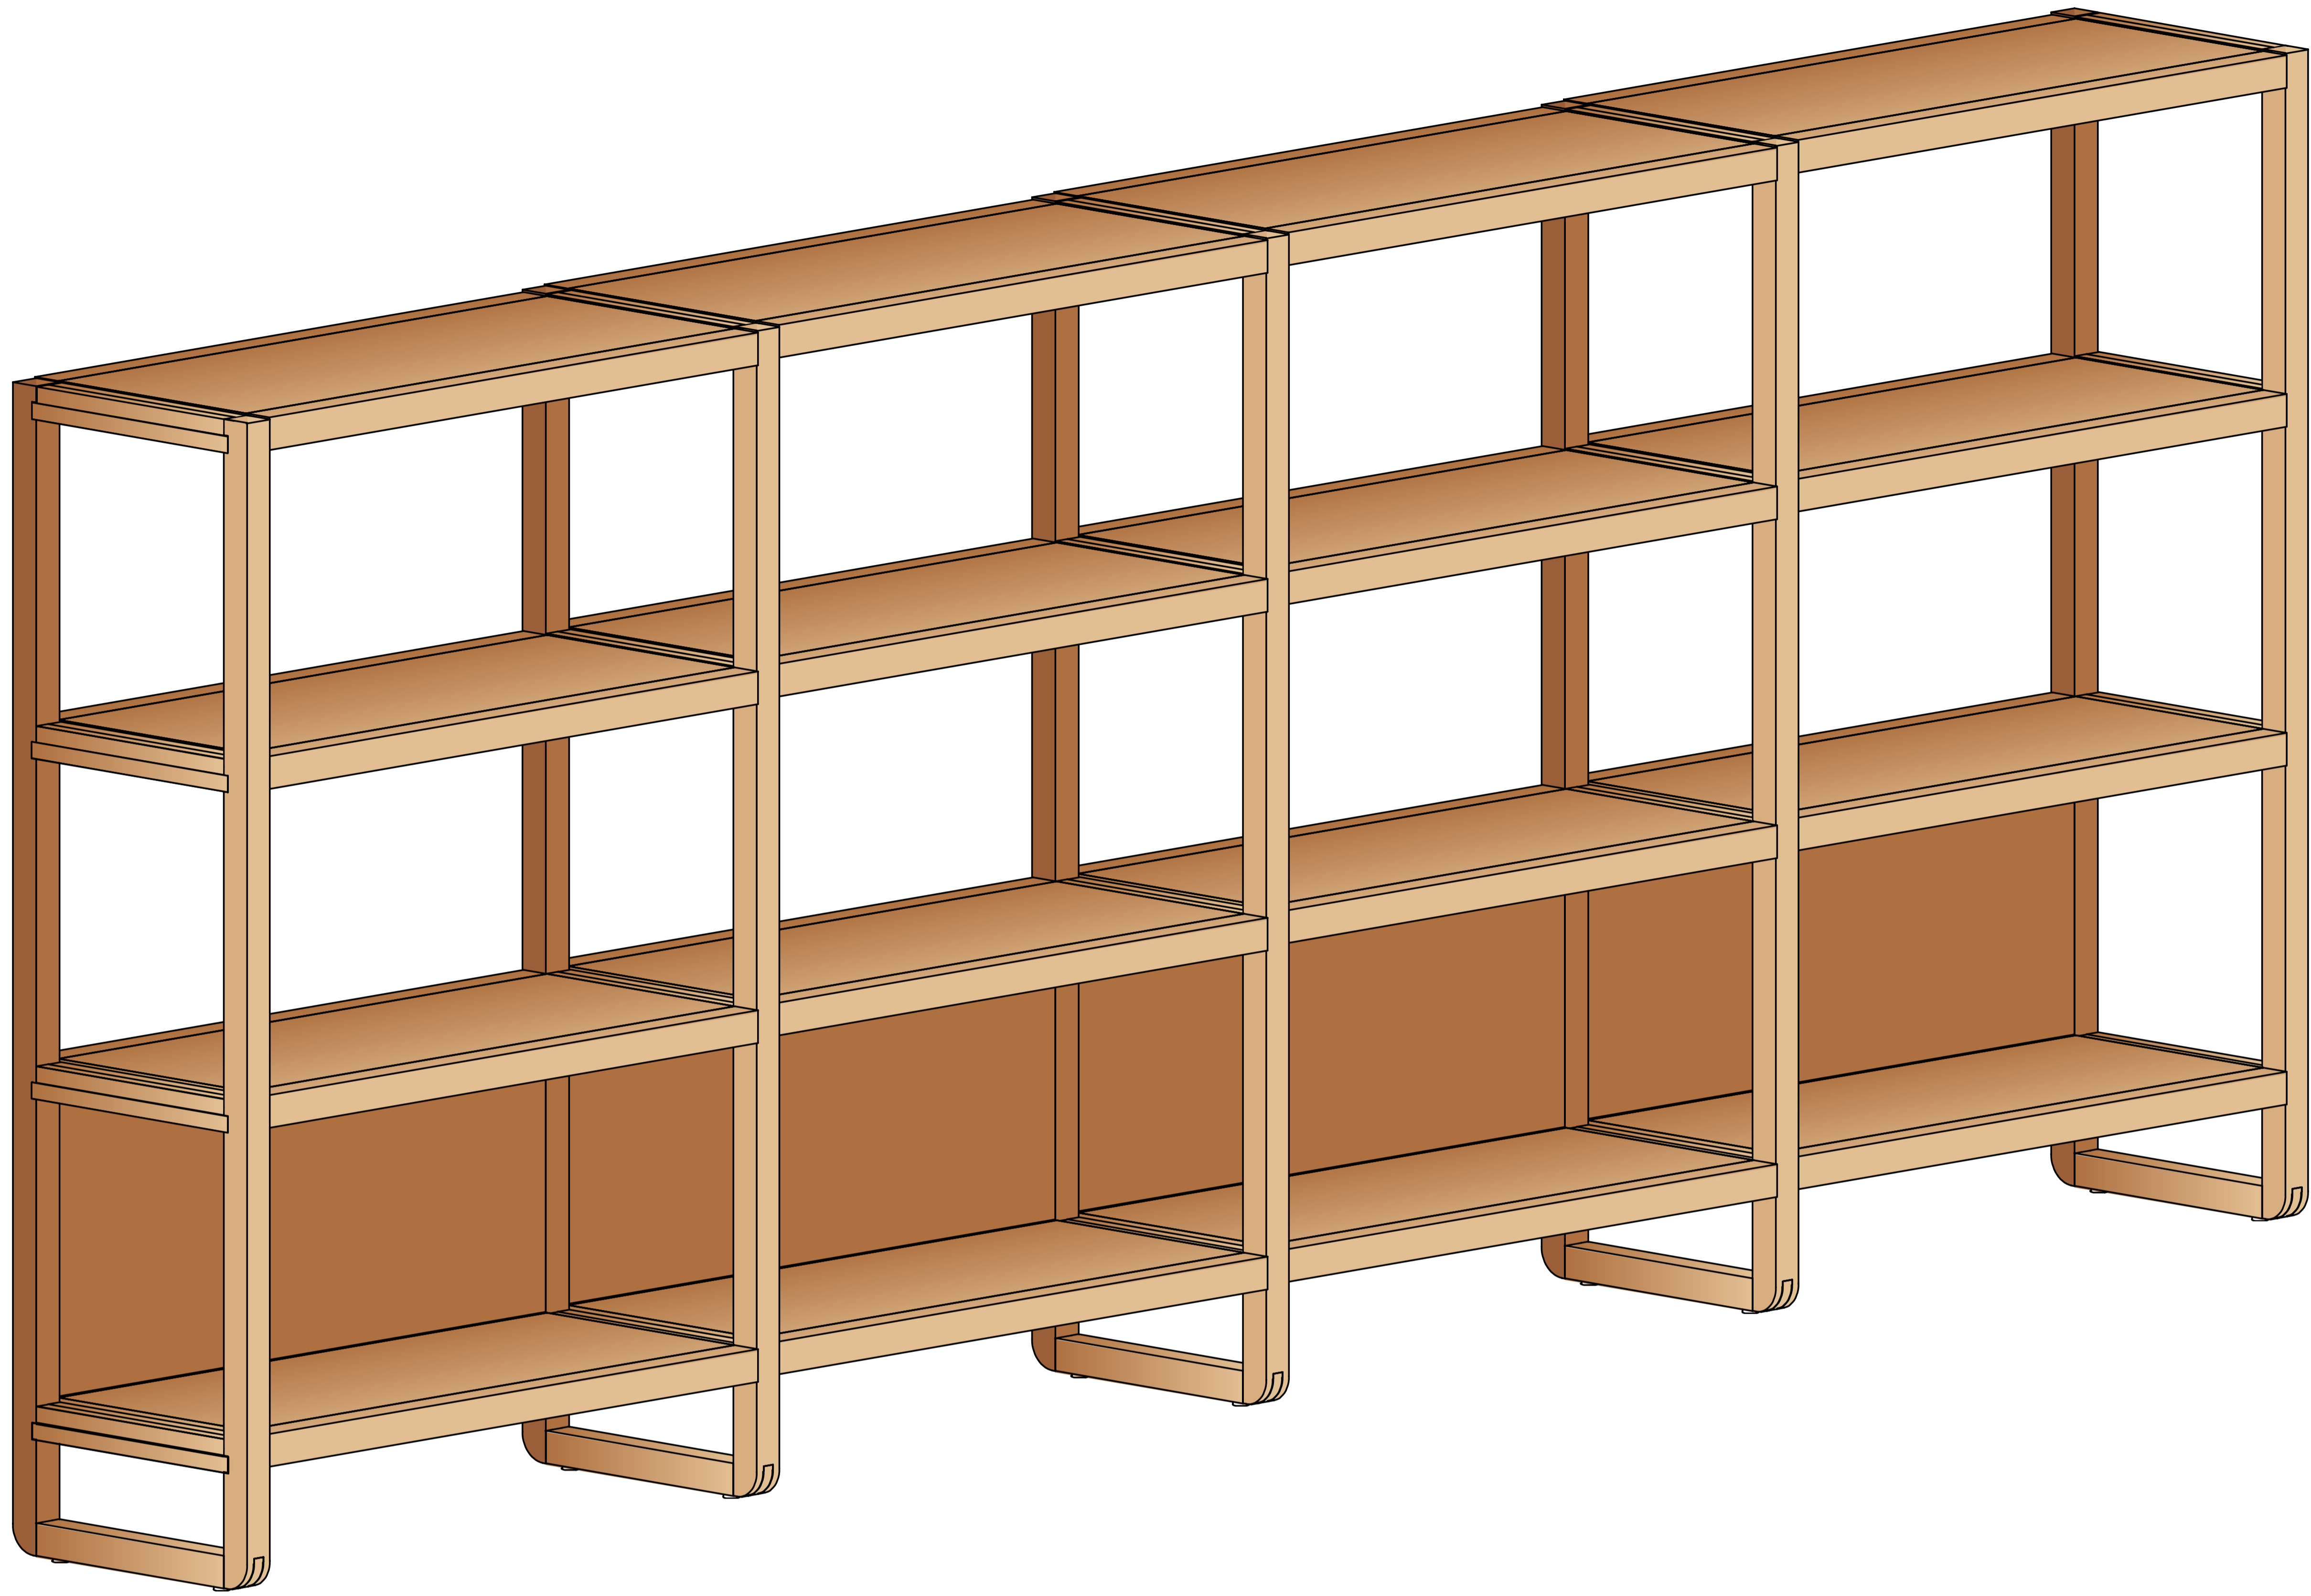

# Aufbaukonfiguration

## Regal Quint

## Stückliste

1\* Regal Quint Leiste mit Logo für Endsteher, B 280 x T 17,5 x H 17,5 mm

7\* Regal Quint Leiste für Endsteher, B 280 x T 17,5 x H 17,5 mm

4\* Regal Quint Fachbrett, mit Nut unten B 765 x T 350 x H 35 mm

4\* Regal Quint Rückwand, B 730 x T 345 x H 6 mm

4\* Regal Quint Fachbrett, mit Nut oben B 765 x T 350 x H 35 mm

8\* Regal Quint Fachbrett, B 765 x T 350 x H 35 mm

5\* Regal Quint Steher, inkl. Montagematerial Kippsicherung, B 35 x T 351 x H 1255 mm