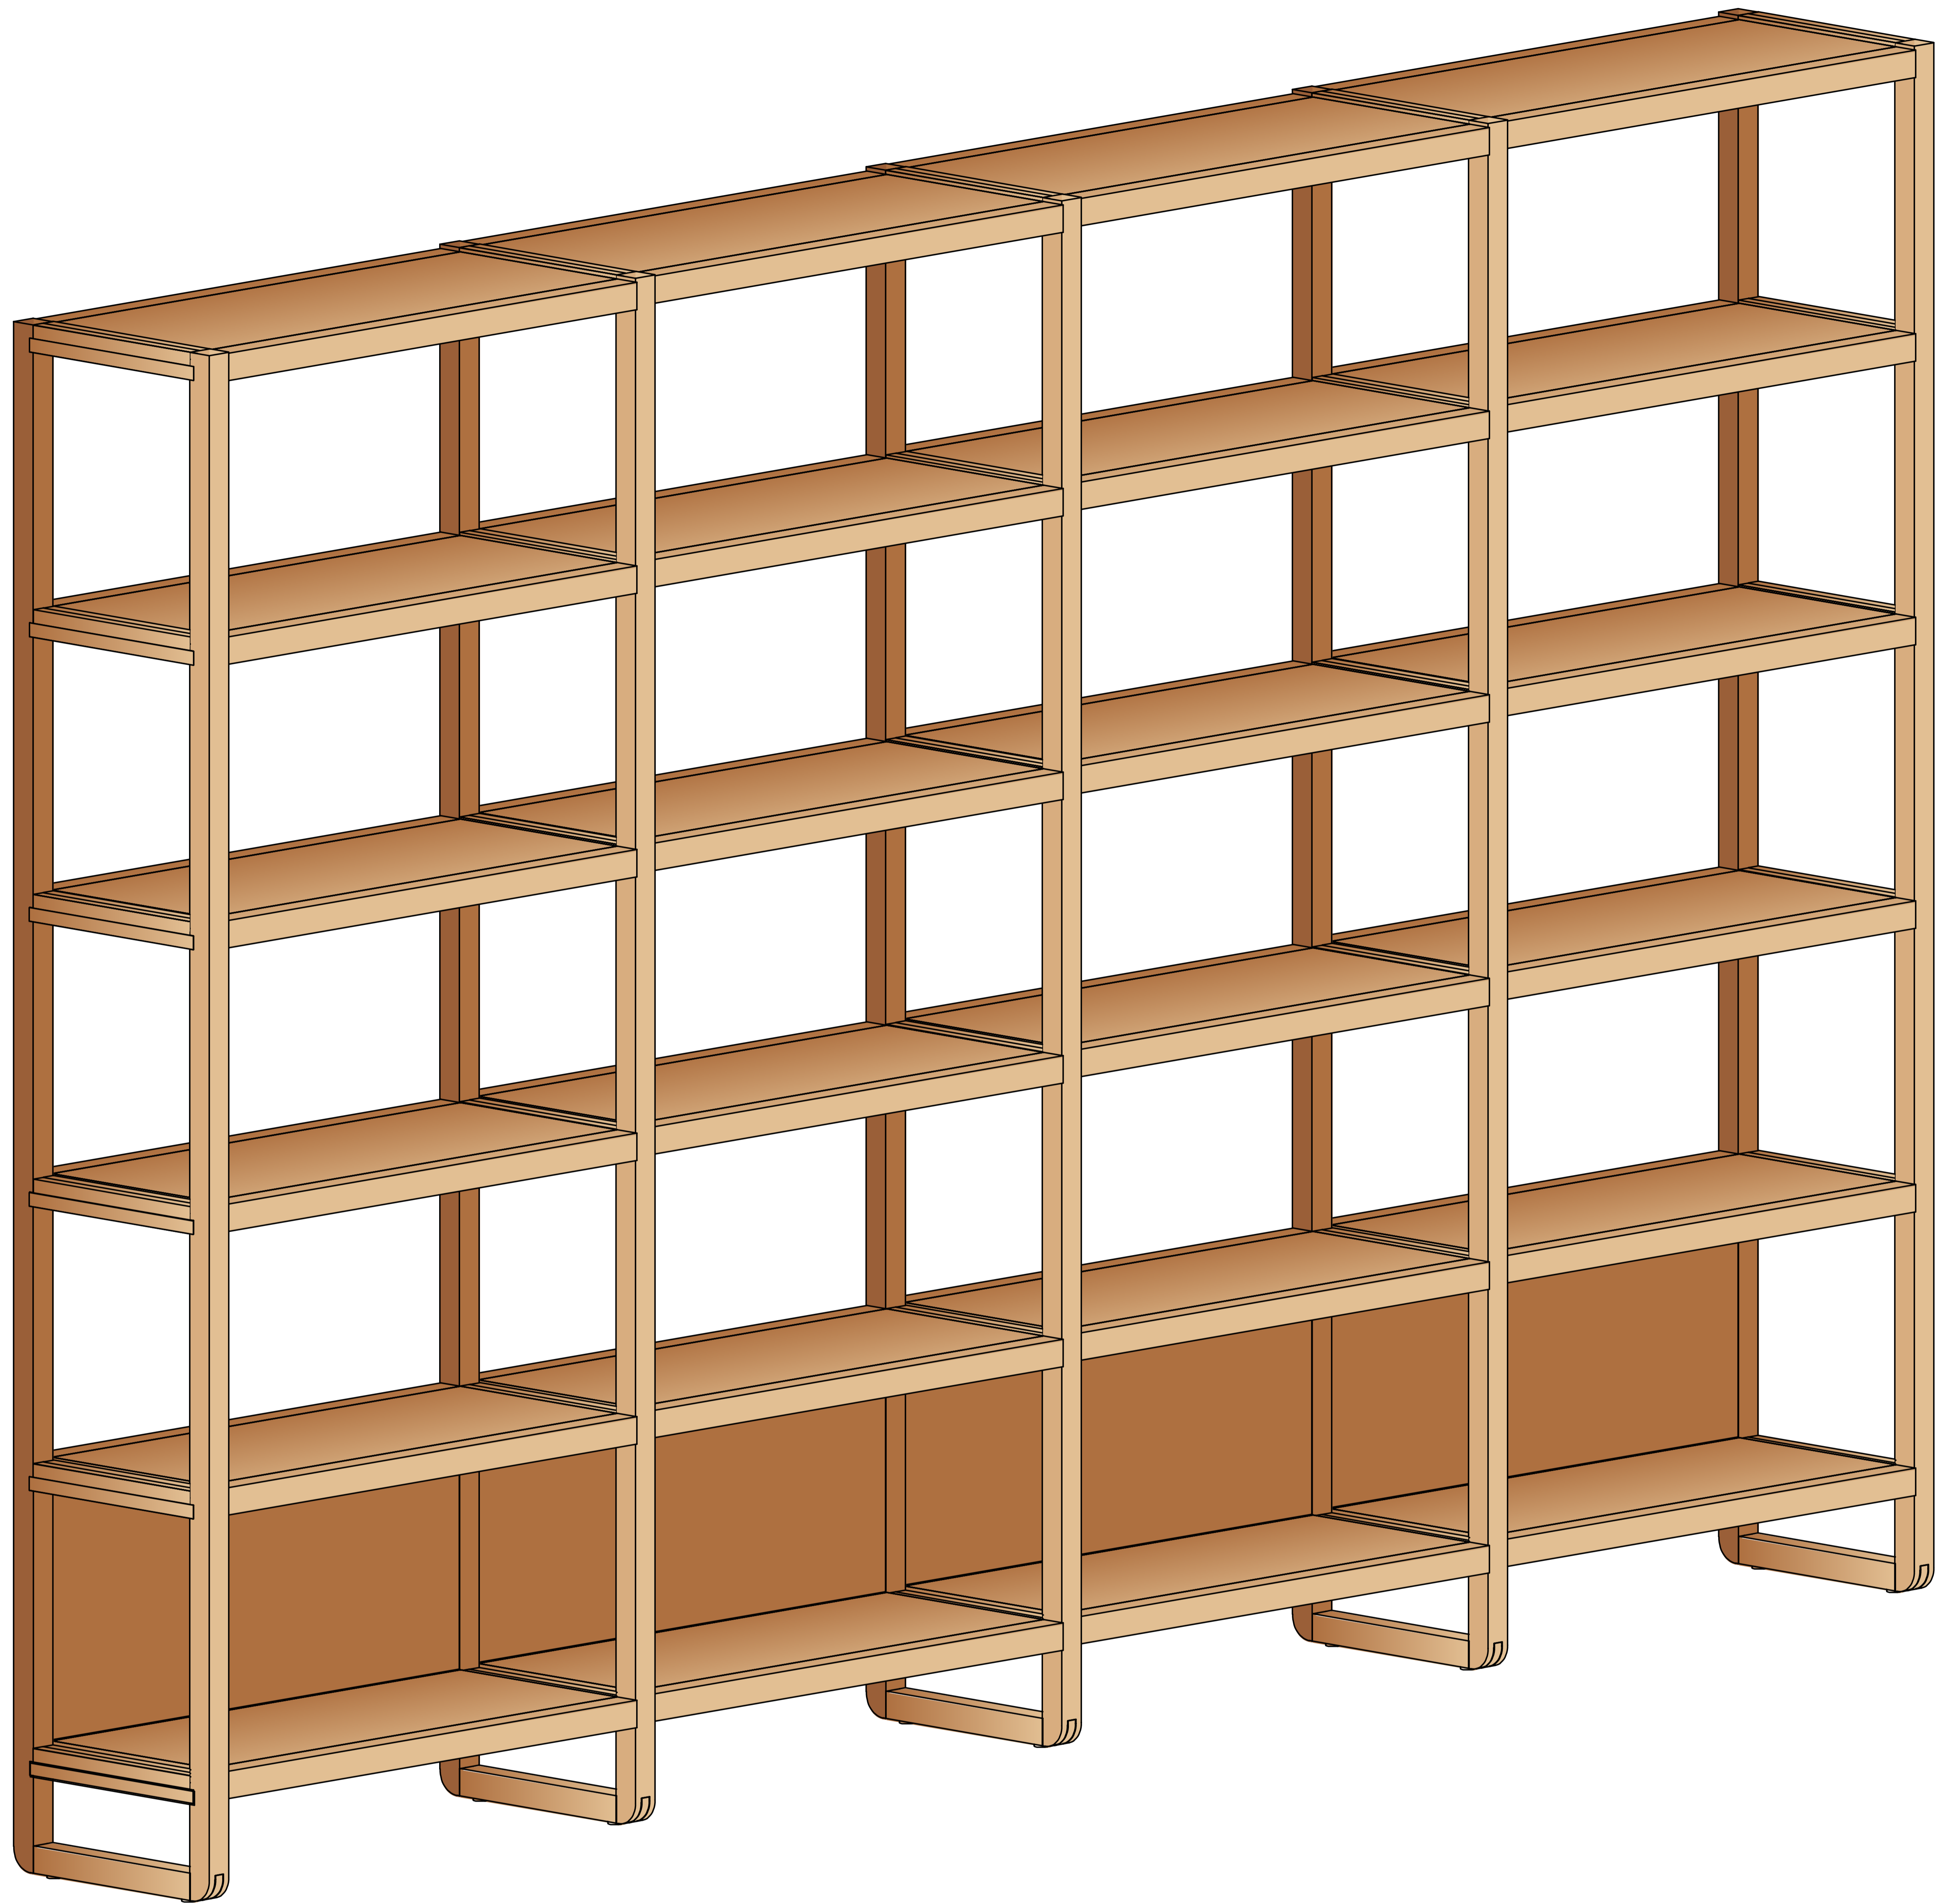

# Aufbaukonfiguration

## Regal Quint

## Stückliste

1\* Regal Quint Leiste mit Logo für Endsteher, B 280 x T 17,5 x H 17,5 mm

11\* Regal Quint Leiste für Endsteher, B 280 x T 17,5 x H 17,5 mm

4\* Regal Quint Fachbrett, mit Nut unten B 765 x T 350 x H 35 mm

4\* Regal Quint Rückwand, B 730 x T 345 x H 6 mm

4\* Regal Quint Fachbrett, mit Nut oben B 765 x T 350 x H 35 mm

16\* Regal Quint Fachbrett, B 765 x T 350 x H 35 mm

5\* Regal Quint Steher, inkl. Montagematerial Kippsicherung, B 35 x T 351 x H 1985 mm