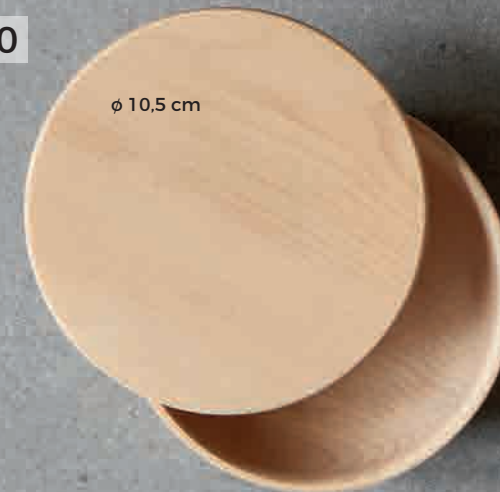

4 Schüssel Zirbe
aus Zirbenholz, naturbelassen.
Gefertigt in Österreich.
ø 10,5 cm, ART.-NR. 48 661, **EUR 24,80**
ø 16 cm, ART.-NR. 48 659, **EUR 38,90**

5 Tablett Zirbe
aus Zirbenholz, naturbelassen. cm.
Gefertigt in Österreich.
10,5 x 28, ART.-NR. 48 668, **EUR 22,80**

2 Runddose mit Deckel

3 Seifenschale

ø 16 cm

4 Schüssel Zirbe

ab **EUR 24,90**

ø 10,5 cm
ART.-NR. 48 661

ø 10,5 cm

5 Tablett