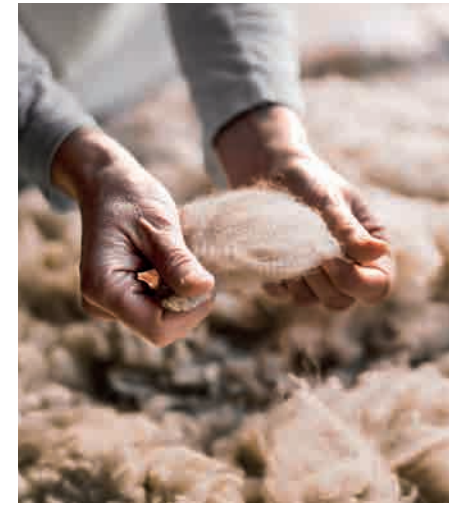

Alpakawolle ist sehr glatt, kratzt daher nicht. Sie ist gut hautverträglich, selbstreinigend und antibakteriell.

Alpaka: Von besonderem Wert

Am Abend in die Alpakadecke kuscheln. Das Lieblingsstück wärmt, ohne zu schwer auf dem Körper zu liegen. Die widerstandsfähigen Fasern behalten ihre Form und Schönheit für viele Jahre, die Decke nimmt kaum Feuchtigkeit auf und ist atmungsaktiv.

Wegen des geringen Lanolinanteils ist Alpaka für Allergiker besonders gut geeignet. Vor allem aber ist sie so weich, dass man sie am liebsten gar nicht aus den Händen geben möchte. Die reinen, hochwertigen Naturfasern sind für ihre außergewöhnliche Wärme und Langlebigkeit bekannt. So genießen Sie ein nachhaltiges Produkt mit besonders kuscheligem Komfort.

Erfahren Sie hier mehr über unsere Alpakawolle